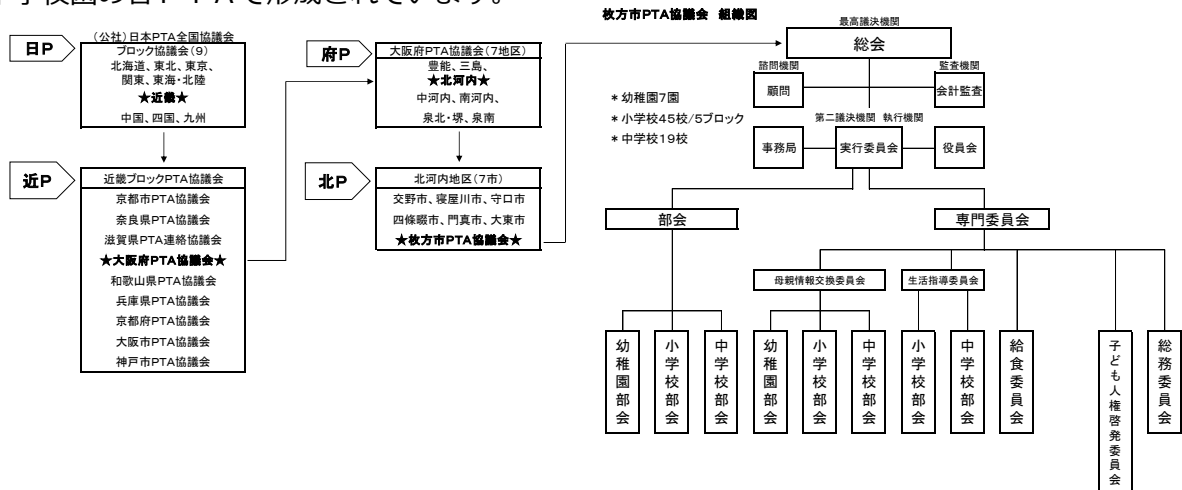

向夏の候、保護者の皆さまには益々ご清栄のこととお喜び申し上げます。平素はPTA活動に対し、ご支援ご協力を賜り誠にありがとうございます。新年度スタートにあたり、「枚方市PTA協議会便り」を発行させていただきます。この便りによって、枚方市PTA協議会の活動目的などをご理解いただければ幸いです。

『枚方市PTA協議会会長挨拶』

平素より本協議会に対しまして、ご理解ご協力いただきましてありがとうございます。また、6月18日に発災致しました大阪北部地震で被害に遭われました皆さまには、心よりお見舞い申し上げます。

本年度も、各单位PTAの活動支援や、単位PTA同士の繋がりを深める活動を推進していきます。また、関係機関と協働し、子どもたちの教育環境の改善に努めます。子どもたちの笑顔のために我々大人も笑顔で楽しみながらPTA活動をしていきましょう！

平成30年度 会長 前田 仁

『市Pってなに?』

皆さん、「しい〜ぴい〜」って聞くと「CP」を思い浮かべるとは思いますが、「市P」が正解です。正式名称は、「枚方市PTA協議会」と言って各市に「市P」が存在します。

近隣の市にも「市P」があり、枚方市の近隣の7市で「北河内地区PTA協議会」を形成し、その北河内地区を含め、大阪府内の7地区で「大阪府PTA協議会」を形成しています。また、その大阪府を含めた、近隣の2府4県3市で「近畿ブロックPTA協議会」を形成し、その近畿を含め、日本の9ブロックで「日本PTA全国協議会」を形成しています。

「枚方市PTA協議会」は、枚方市内の71の幼・小・中学校園の各PTAで形成されています。

『市Pって何してる?』

市Pは、単位PTAの連絡調整や情報収集・発信だけでなく、市P主催の事業の開催、また、教育行政とも連携して様々な事業も共催しております。市長や教育委員会と意見交換をする機会や、単位PTAの方も交えて教職員と懇談する事業もあります。年間事業や、市Pからの情報・案内は、ホームページに載せてますのでアクセスしてみてください。

ホームページで情報発信しています

<http://e-pta.net/>

QRコードからもアクセスできます

市P活動について、もっと皆さんに知ってもらいたい想いから作成しています。PTA行事の情報などを共有することで、皆様の活動の活性化や改善等にお役立て頂ければと考えております。