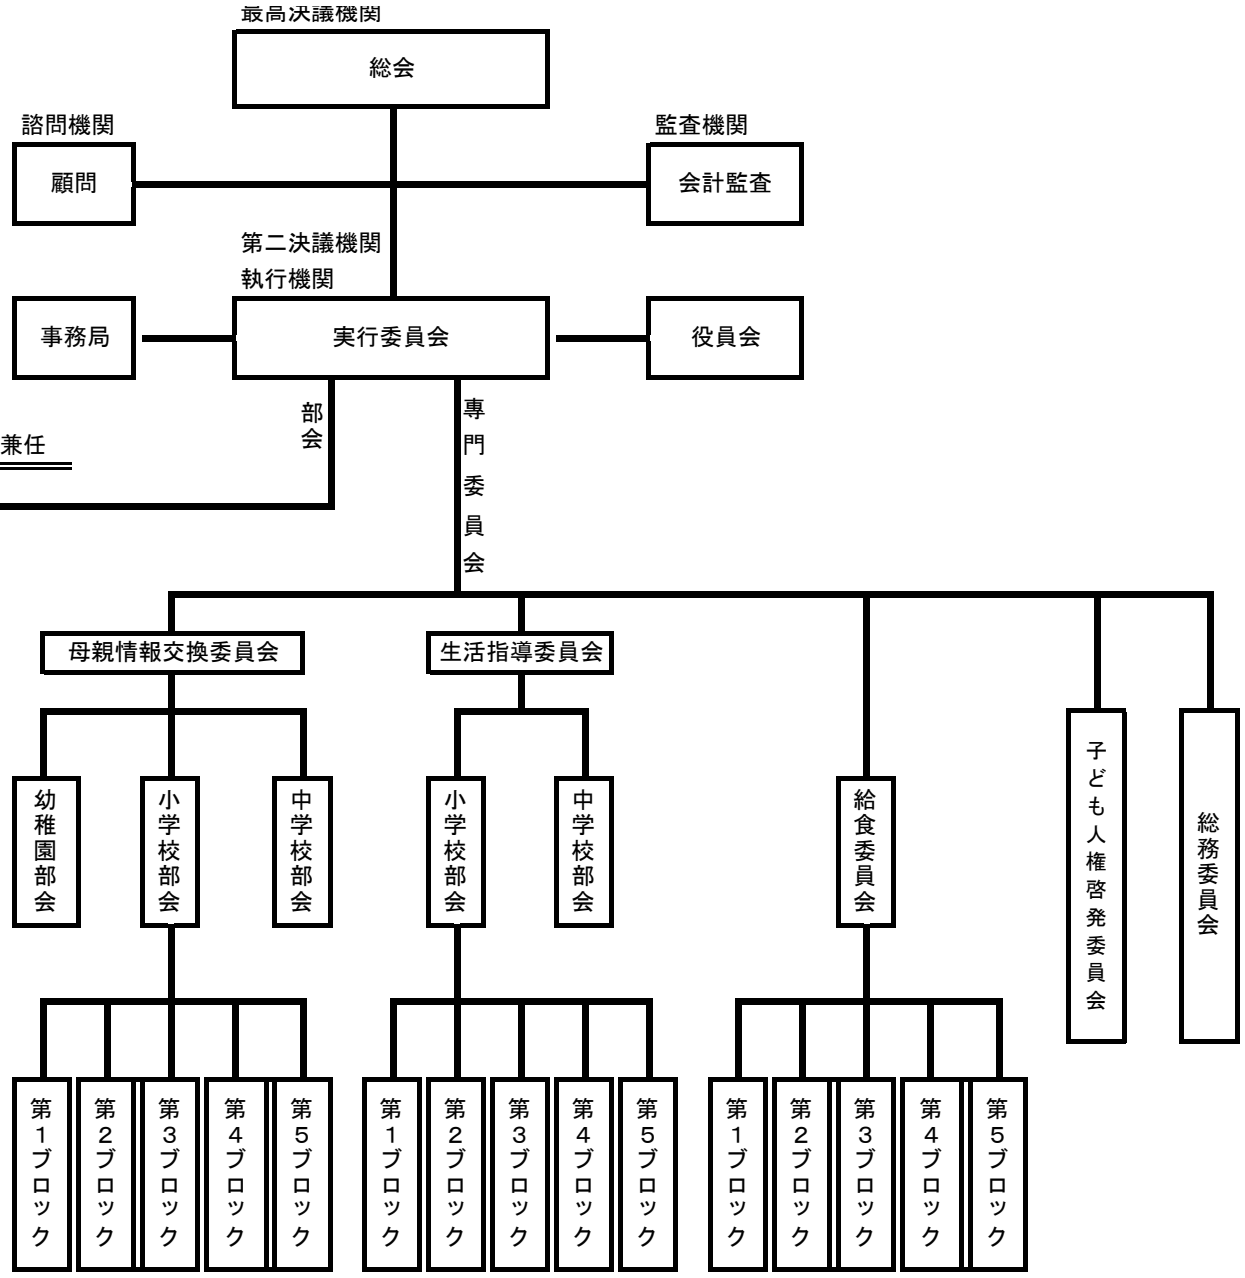

# PTA組織図

枚方市PTA協議会 組織図

※幼稚園部会は母親情報交換委員会を兼任

## 単位PTAブロック表

	第1ブロック	第2ブロック	第3ブロック	第4ブロック	第5ブロック
小学校 部会	樟葉 樟葉南 船橋 牧野 樟葉西 平野 樟葉北 殿山第二 招提 西牧野	菅原 氷室 津田 藤阪 長尾 田口山 菅原東 津田南 西長尾	高陵 山田東 明倫 磯島 中宮北 小倉 中宮 殿山第一 山田 交北	枚方 桜丘 枚方第二 さだ 桜丘北 さだ西 さだ東 伊加賀	香里 山之上 開成 五常 東香里 春日 香陽 川越